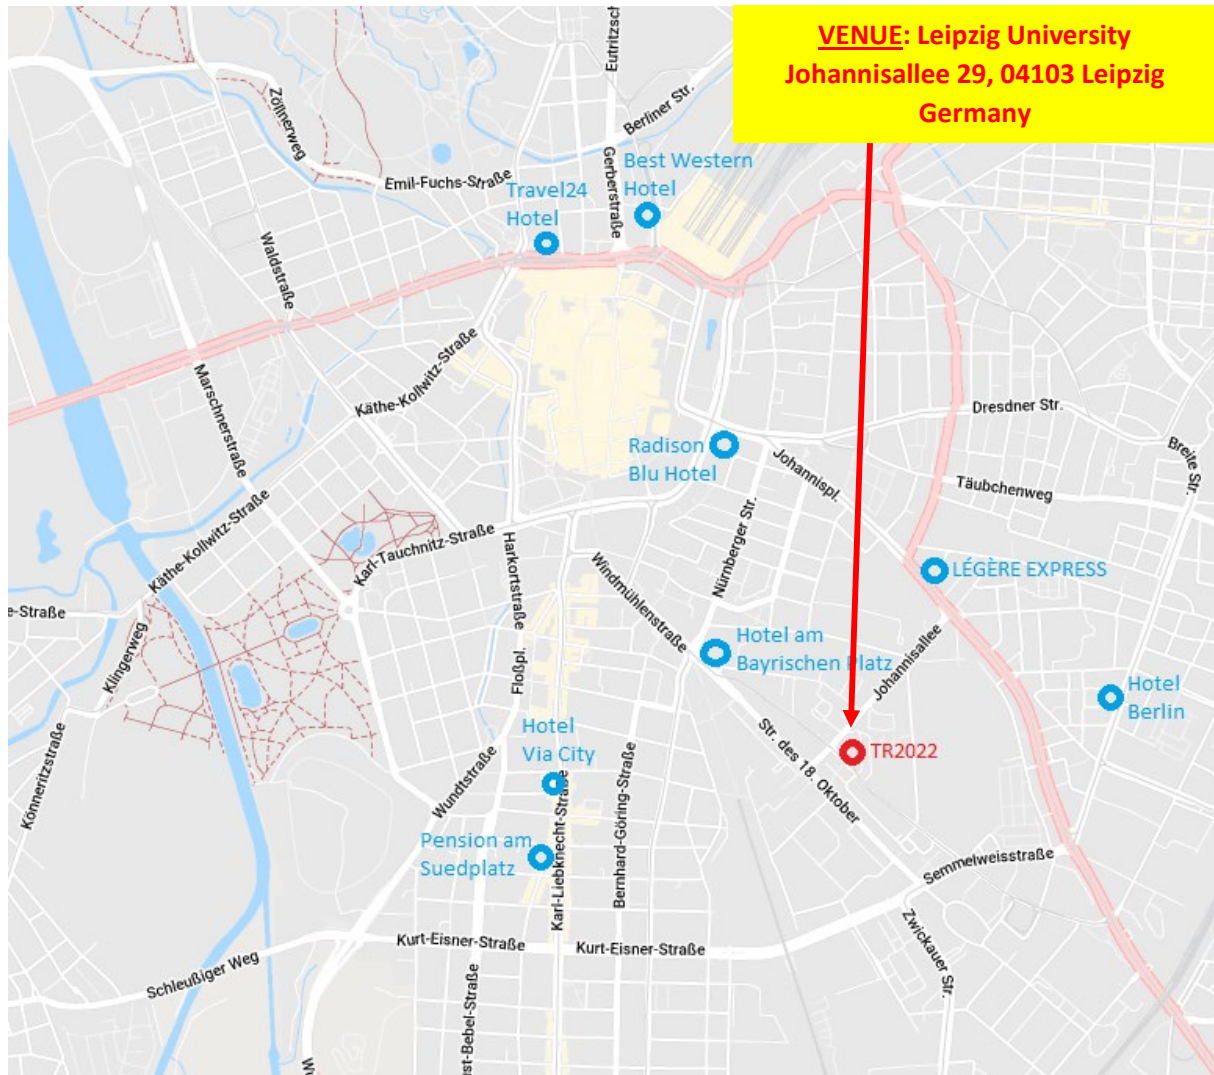

# Terrae Rarae 2022, Sep 27-29: Hotels in Leipzig

**Hotel am Bayrischen Platz**, Paul-List-Straße 5, 04103 Leipzig (≈80€ incl. breakfast), 700m

**LÉGÈRE EXPRESS Leipzig**, Seemannstraße 2, 04317 Leipzig (≈85€ incl. breakfast), 800m

**Hotel Berlin**, Riebeckstraße 30, 04317 Leipzig (≈75€, breakfast 10€), 1.4 km

**Hotel Via City**, Karl-Liebnecht-Straße 40, 04107 Leipzig (≈90€ incl. breakfast), 1.5km

**Pension am Suedplatz Leipzig**, Kochstraße 4, 04275 Leipzig (≈50€, breakfast 11,50€), 1.6 km

**Radisson Blu Hotel Leipzig**, Augustusplatz 5-6, 04109 Leipzig (≈130€ incl. breakfast), 1.7 km

**ibis Leipzig City**, Reichsstraße 17, 04109 Leipzig (≈90€ incl. breakfast), 2.4km

**Travel24 Hotel**, Tröndlinring 9, 04105 Leipzig (≈70€, breakfast 15€), 2.6 km

**Best Western Hotel Leipzig**, Kurt-Schumacher-Str. 3, 04105 Leipzig (≈100€, breakfast 13€), 2.6 km